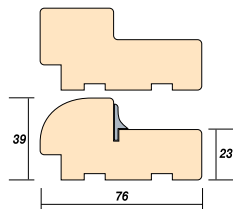

Сращённый массив хвойных пород, шпон дуба