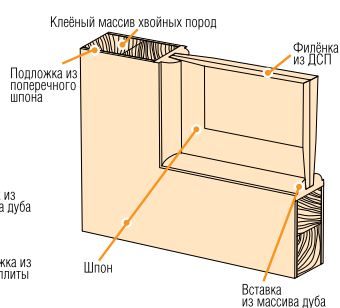

# Заполнение дверного полотна

Арт-S

Капри, Версаль

Верона

Паола, Лидо, Трио

Разрез коробки и доборной доски в сборе

Схема устройства дверных проёмов

Соединение коробка - наличник

Наличник

Сращённый массив сосны, шпон дуба

Коробка

Сращённый массив хвойных пород, шпон дуба

Доборная доска

ДСП 12 мм, шпон дуба, кромка шпонированная

Притворная планка