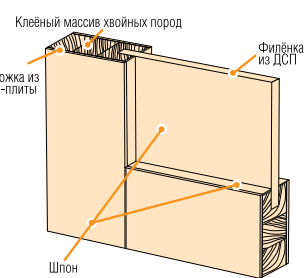

# Заполнение дверного полотна

Арт-S

Капри, Версаль

Верона

Паола, Лидо, Трио

Разрез коробки и доборной доски в сборе

Схема устройства дверных проёмов

Соединение коробка - наличник

Наличник

Сращённый массив сосны, шпон дуба

Коробка

Сращённый массив хвойных пород, шпон дуба

Доборная доска

ДСП 12 мм, шпон дуба, кромка шпонированная

Притворная планка