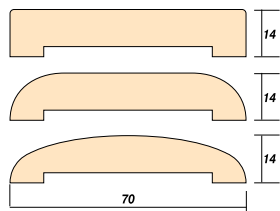

Сращённый массив сосны, шпон дуба