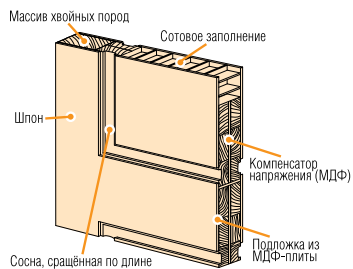

# Заполнение дверного полотна

Арт-S

Капри, Версаль

Верона

Паола, Лидо, Трио

Разрез коробки и доборной доски в сборе

Схема устройства дверных проёмов

Соединение коробка - наличник

Наличник

Сращённый массив сосны, шпон дуба

Коробка

Сращённый массив хвойных пород, шпон дуба

Доборная доска

ДСП 12 мм, шпон дуба, кромка шпонированная

Притворная планка