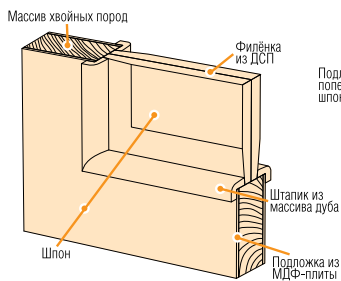

# Заполнение дверного полотна

Арт-S

Капри, Версаль

Верона

Паола, Лидо, Трио

Разрез коробки и доборной доски в сборе

Схема устройства дверных проёмов

Соединение коробка - наличник

Наличник

Сращённый массив сосны, шпон дуба

Коробка

Сращённый массив хвойных пород, шпон дуба

Доборная доска

ДСП 12 мм, шпон дуба, кромка шпонированная

Притворная планка